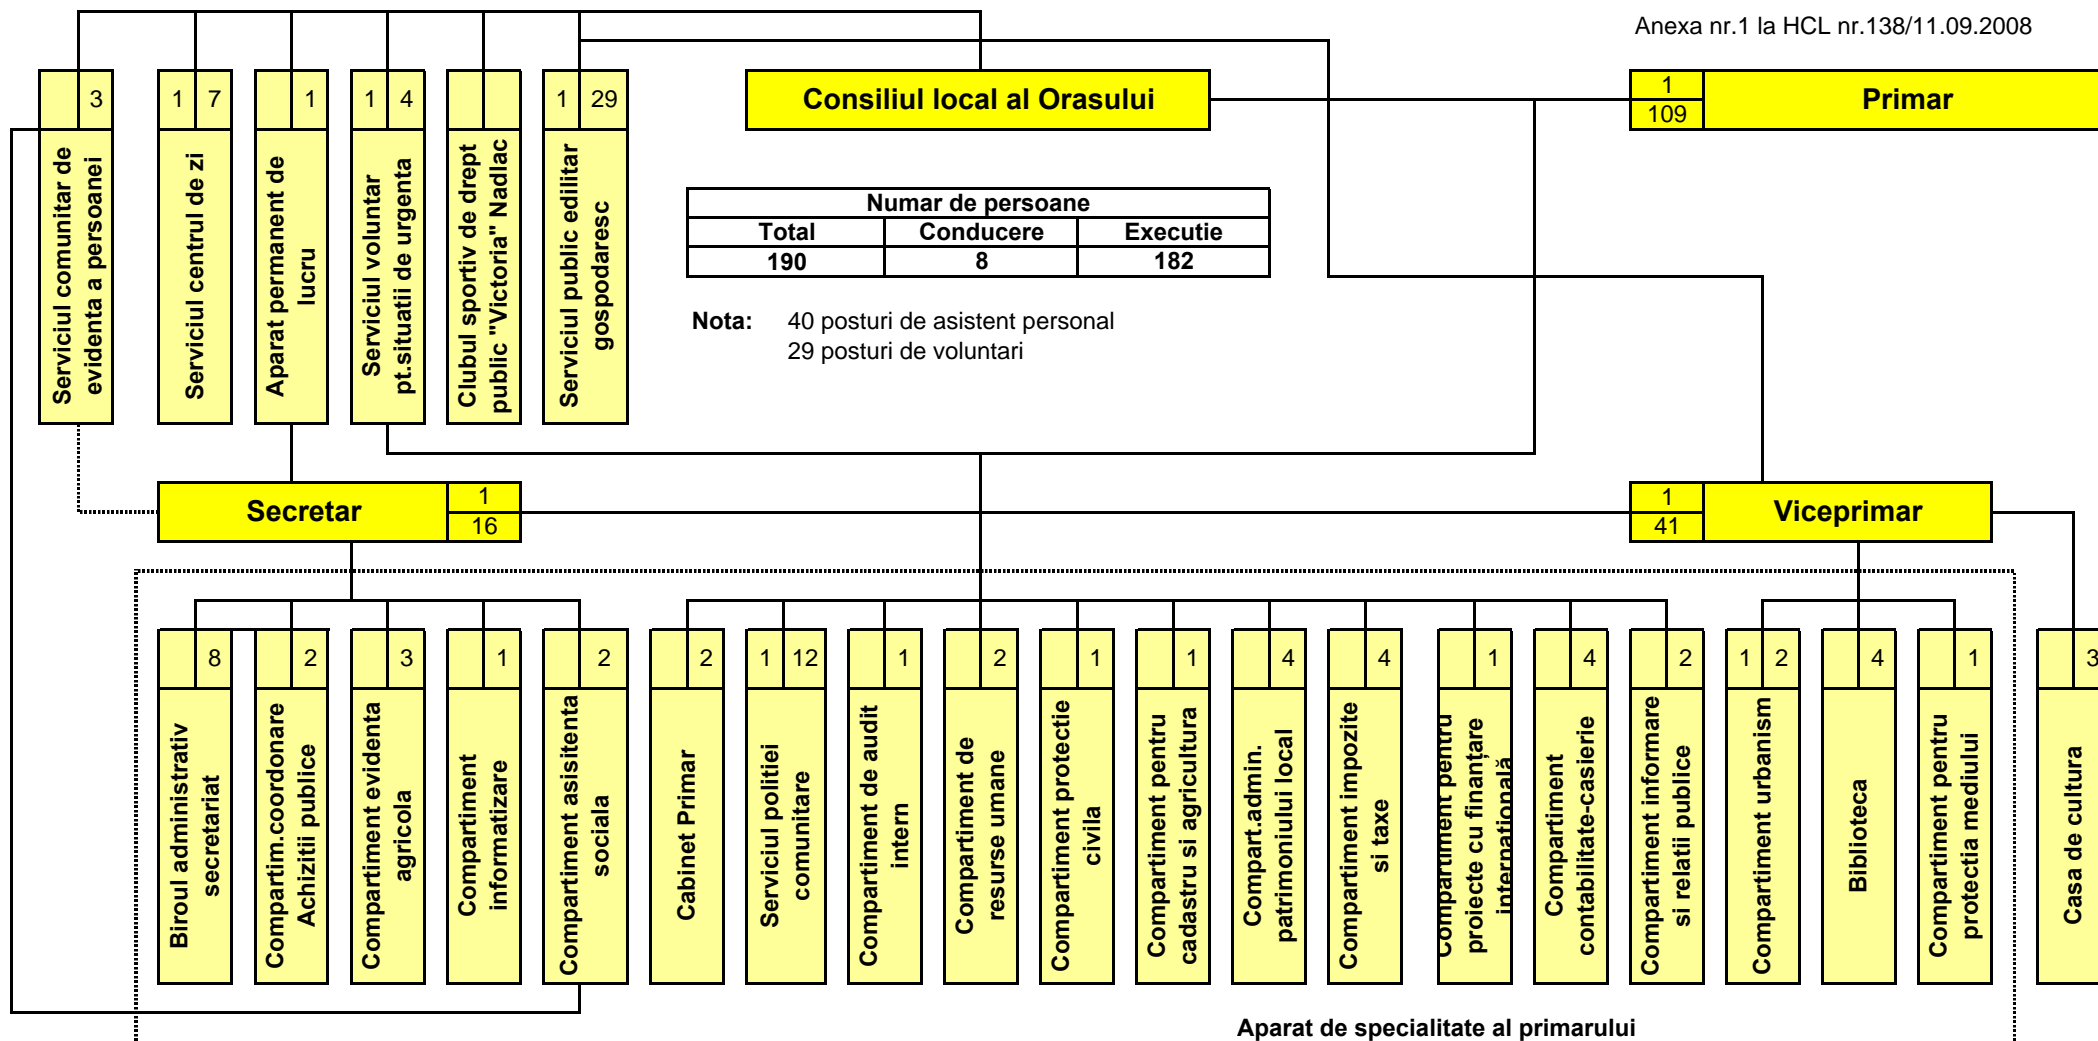

ORGANIGRAMA CONSILIULUI LOCAL AL ORASULUI NADLAC

Anexa nr.1 la HCL nr.138/11.09.2008

Numar de persoane		
Total	Conducere	Executie
190	8	182

Nota: 40 posturi de asistent personal
29 posturi de voluntari

Preşedinte de şedinţă