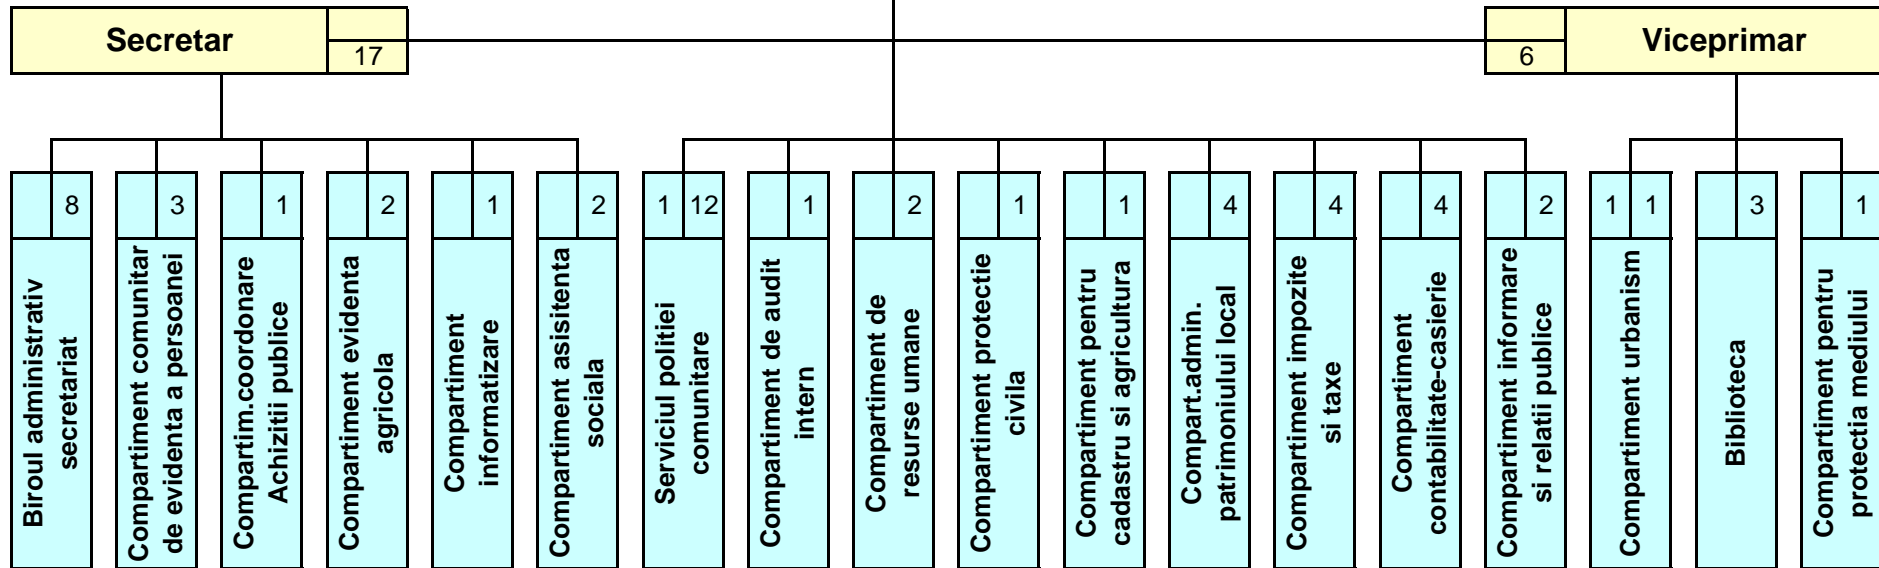

ORGANIGRAMA APARATULUI PROPRIU

Numar de persoane		
Total	Conducere	Executie
55	2	53

Presedinte de sedinta

Secretar